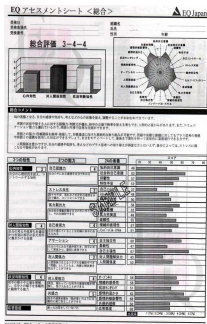

自分の変化に気づき、自己開発を加速させる！

～EQプレミアムセミナー～のご案内

弊社のEQ開発サポートに関するサービスをお受けになられた皆様、こんにちは株式会社ヒューマンブレイクスルーの志田です。初めてのEQとの出会いから数ヶ月が経過しましたが(その間にとんでもない大不況もやってきましたが!)、いかがお過ごしでしょうか?

昨年よりスタートいたしました、個人向けのEQ開発サポート事業もこの夏でようやく1年になるうとしております。(法人向けのEQ開発サポート事業は3年目を向かえ、延べ700名を超す様々な経営者・管理者・一般社員様へこのEQメソッドを提供させていただきました。)

何を隠そうか私自身もこのEQは今の自分自身の現在地を知り、的確にピンポイントで軌道修正をするための**貴重な羅針盤**として個人的にも重宝しております。

さて今回は昨年より弊社で「EQセルフサイエンスセミナー」・「EQ個別フィードバック」・「EQ診断」を受講・受検された個人の方々を対象に、**EQプレミアムセミナー**を開催することにいたしました。

前回同様に事前にEQ検査を受検いただき、前回の結果と今回の結果とを比較していただき、変化した自分に気づいていただけます。初めてEQ検査の結果を見たときの感想は、「**当たっている!**」だったと思うのですが、今回は「**変わっている!**」という驚きや**更なる啓発のツボ**を発見する様々な気づきがあるかと存じます。また前回のセミナーや個別フィードバックではお伝え出来なかった**EQ開発のメソッド**についてもコンテンツを用意し、更にEQに磨きをかけ自己開発を加速していただくセミナーを予定しております。

セミナー内容

1. EQの振り返り
  ～ビデオワークでEQ理論を復習し、前回と今回のEQ検査結果の予測をする～
2. EQ開発のメソッド
  ～EQの素養を高める具体的な考え方・行動とは何か～
3. セルフサイエンス
  ～EQ検査結果から自己理解を再度深める～
4. アクションプランの策定とコミットメント
  ～もっと自分を活かすためにEQをどう開発するのか、アクションプランを立て